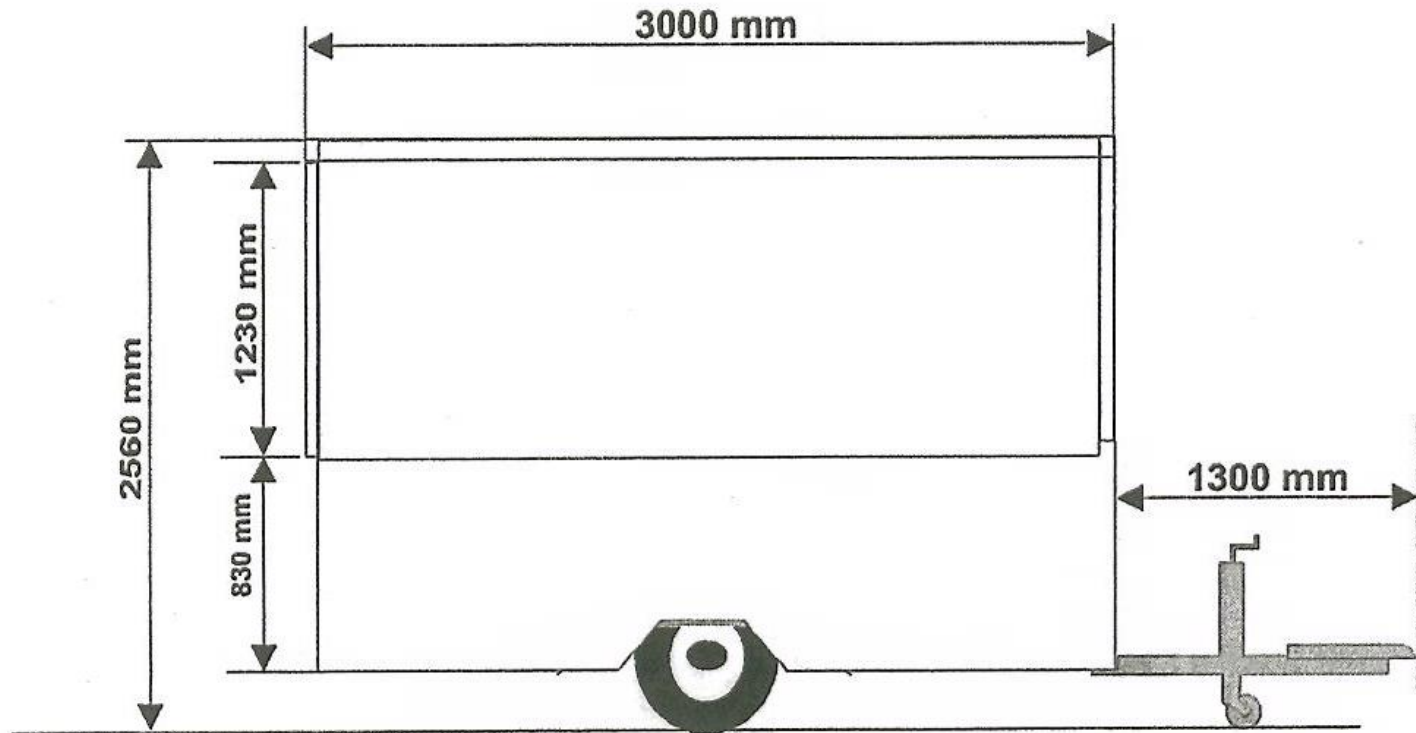

KJR Getränkewagen

KJR Getränkewagen

Skizze – Maßstab 1:50

KJR Getränkewagen

Die Nutzungskosten betragen pro Tag **50,00 €**.

Der Getränkewagen kann mit dem eigenen Team besetzt werden.

Voraussetzung hierfür ist, die Teilnahme an einer Cocktailschulung.